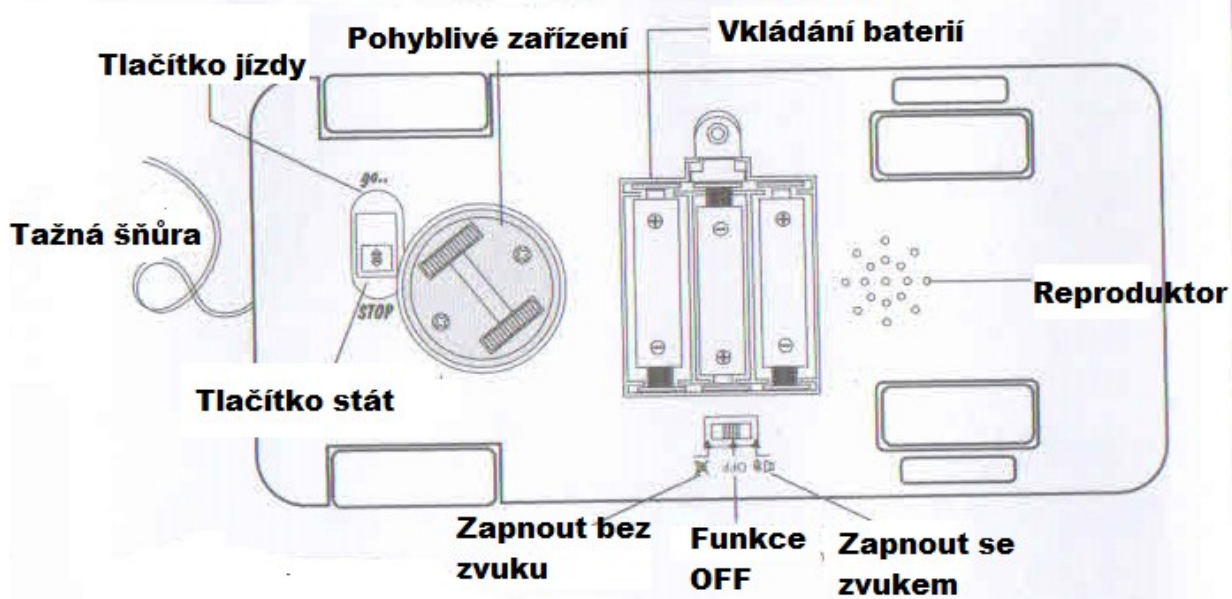

Autobus se zvířátky

Huile Toys 796

Vhodná věková kategorie od 12+ měsíců.

Vkládání baterií

- vložte 3 x tužkové baterie AA 1,5V (nejsou součástí balení)

Tlačítka

1. Zapínání

2. Jízda

3. Zvukové tlačítko

Otáčení stránek

Rotace / otáčení ozubených kol

Zvuky domovního zvonku

Otvírající se dveře

Otáčející se kolo

Autobus jezdí dopředu, doprava, doleva

Možnost připevnění tažné šňůrky