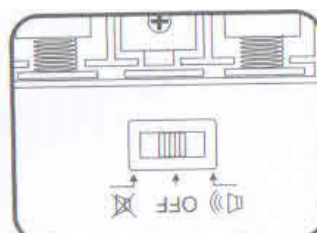

Autobus se zvířátky

Huile Toys 796

Vhodná věková kategorie od 12+ měsíců.

Vkládání baterií

- vložte 3 x tužkové baterie AA 1,5V (nejsou součástí balení)

Tlačítka

1. Zapínání

2. Jízda